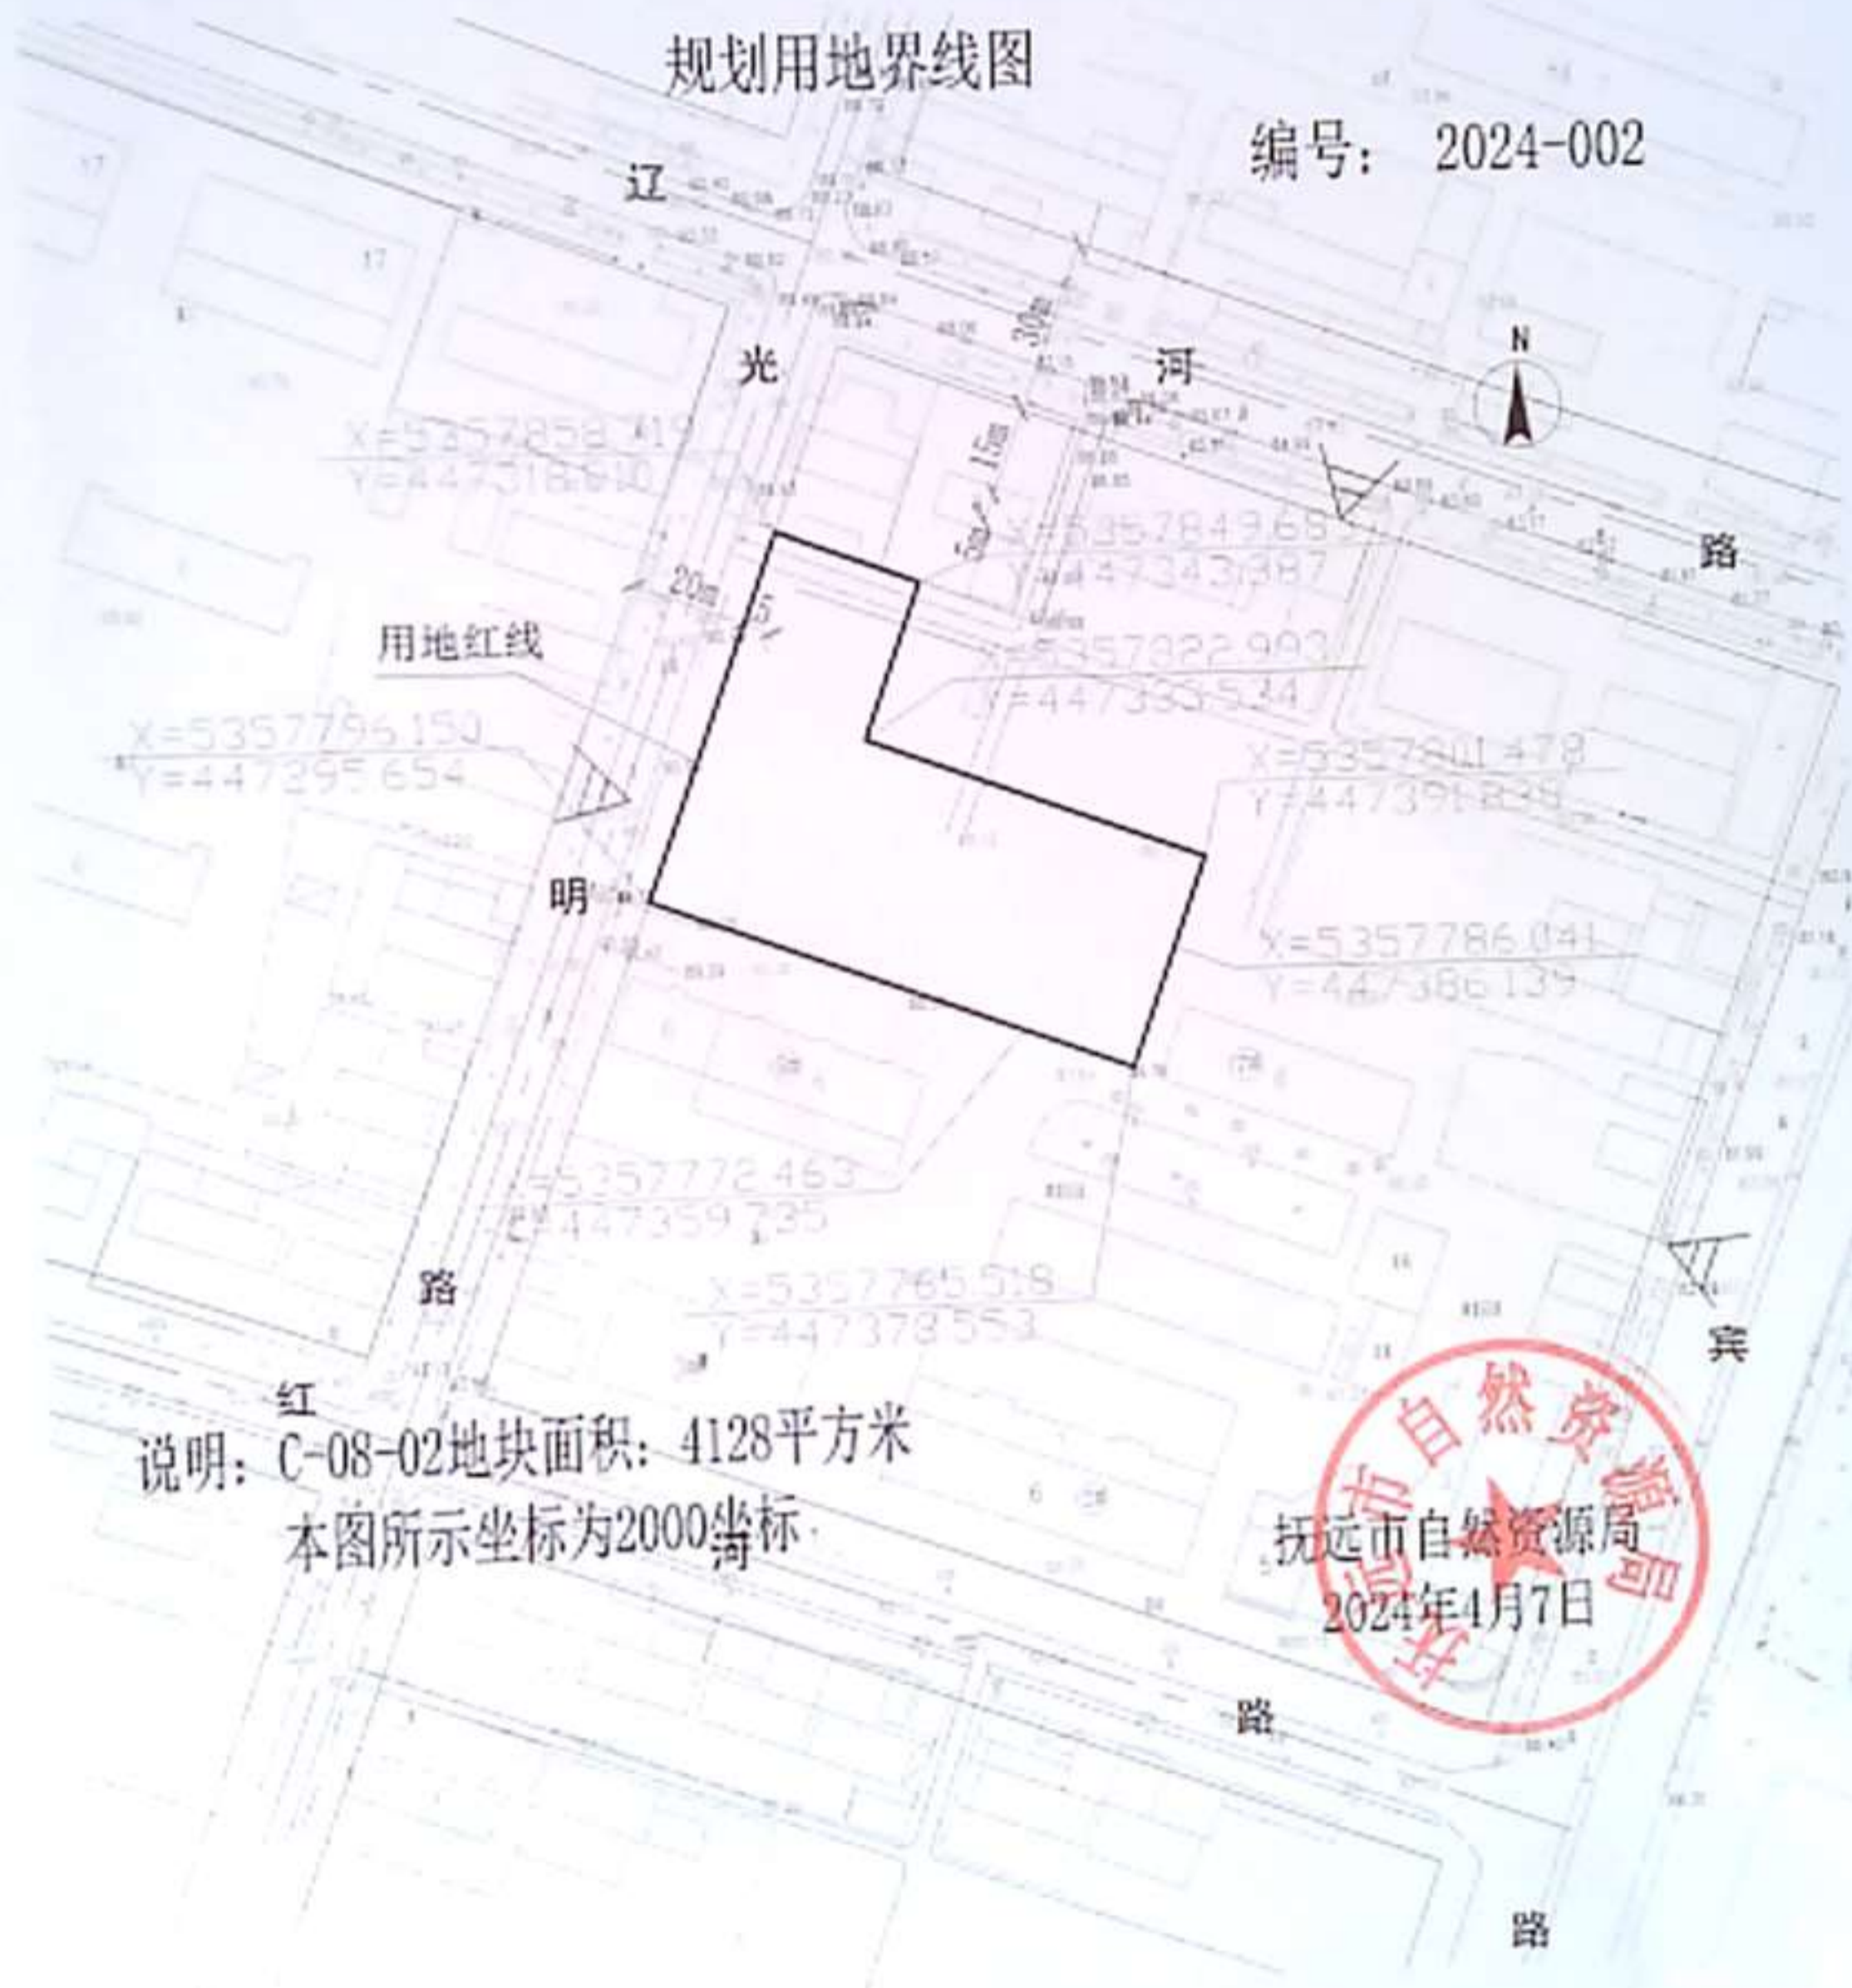

### 规划用地界线图

编号: 2024-002

说明: C-08-02地块面积: 4128平方米  
本图所示坐标为2000坐标